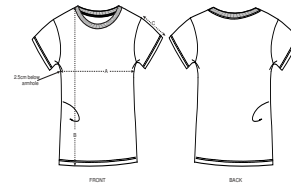

DONNA T-SHIRT
STELLA EXPRESSER

STTW032

T-shirt Iconic aderente da donna

Jersey semplice
100% cotone biologico filato e pettinato
155 GSM

- Maniche a giro
- Collo a costine 1x1
- Nastrino di rinforzo sull'interno collo nel tessuto principale
- Doppia impuntura stretta a fondo manica e sul bordo inferiore

ADERENTE

XS	S	M	L	XL	XXL
----	---	---	---	----	-----

Size guide

SIZES	XS	S	M	L	XL	XXL
A Half Chest	42	44.5	47.5	50.5	53.5	56.5
B Body Length	62	64	66	68	69	69
C Sleeve Length	16	16	17	17	18	18

Combo options