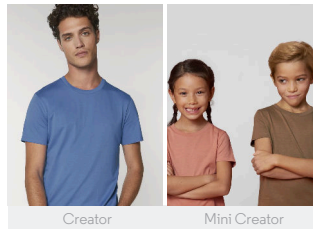

DONNA T-SHIRT
STELLA EXPRESSER

STTW032

T-shirt Iconic aderente da donna

Jersey semplice
100% cotone biologico filato e pettinato
155 GSM

- Maniche a giro
- Collo a costine 1x1
- Nastrino di rinforzo sull'interno collo nel tessuto principale
- Doppia impuntura stretta a fondo manica e sul bordo inferiore

ADERENTE

XS	S	M	L	XL	XXL
----	---	---	---	----	-----

Size guide

SIZES	XS	S	M	L	XL	XXL
A Half Chest	42	44.5	47.5	50.5	53.5	56.5
B Body Length	62	64	66	68	69	69
C Sleeve Length	16	16	17	17	18	18

Combo options