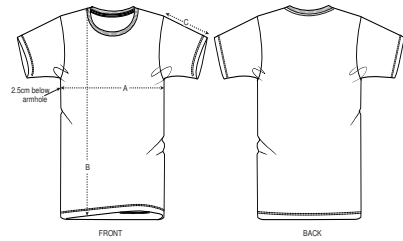

UNISEX T-SHIRT
CREATOR

STTU755

Iconica t-shirt unisex

Jersey semplice
100% cotone biologico filato e pettinato
180 GSM

- Maniche a giro
- Collo a costine 1x1
- Nastro di rinforzo sull'interno collo nel tessuto principale
- Doppia impuntura larga a fondo manica e sul bordo inferiore

VESTIBILITÀ MEDIA

XXS*	XS	S	M	L	XL	XXL	XXXL*	XXXXL*	XXXXXL*
------	----	---	---	---	----	-----	-------	--------	---------

Size guide

SIZES	XXS	XS	S	M	L	XL	XXL	XXXL	XXXXL	XXXXXL
A Half Chest	43.5	46	49	52	55	58	61	64	69	74
B Body Length	64	66	69	72	74	76	78	80	82	84
C Sleeve Length	19	19.5	20.5	21.5	22.5	22.5	23.5	24.5	24.5	25